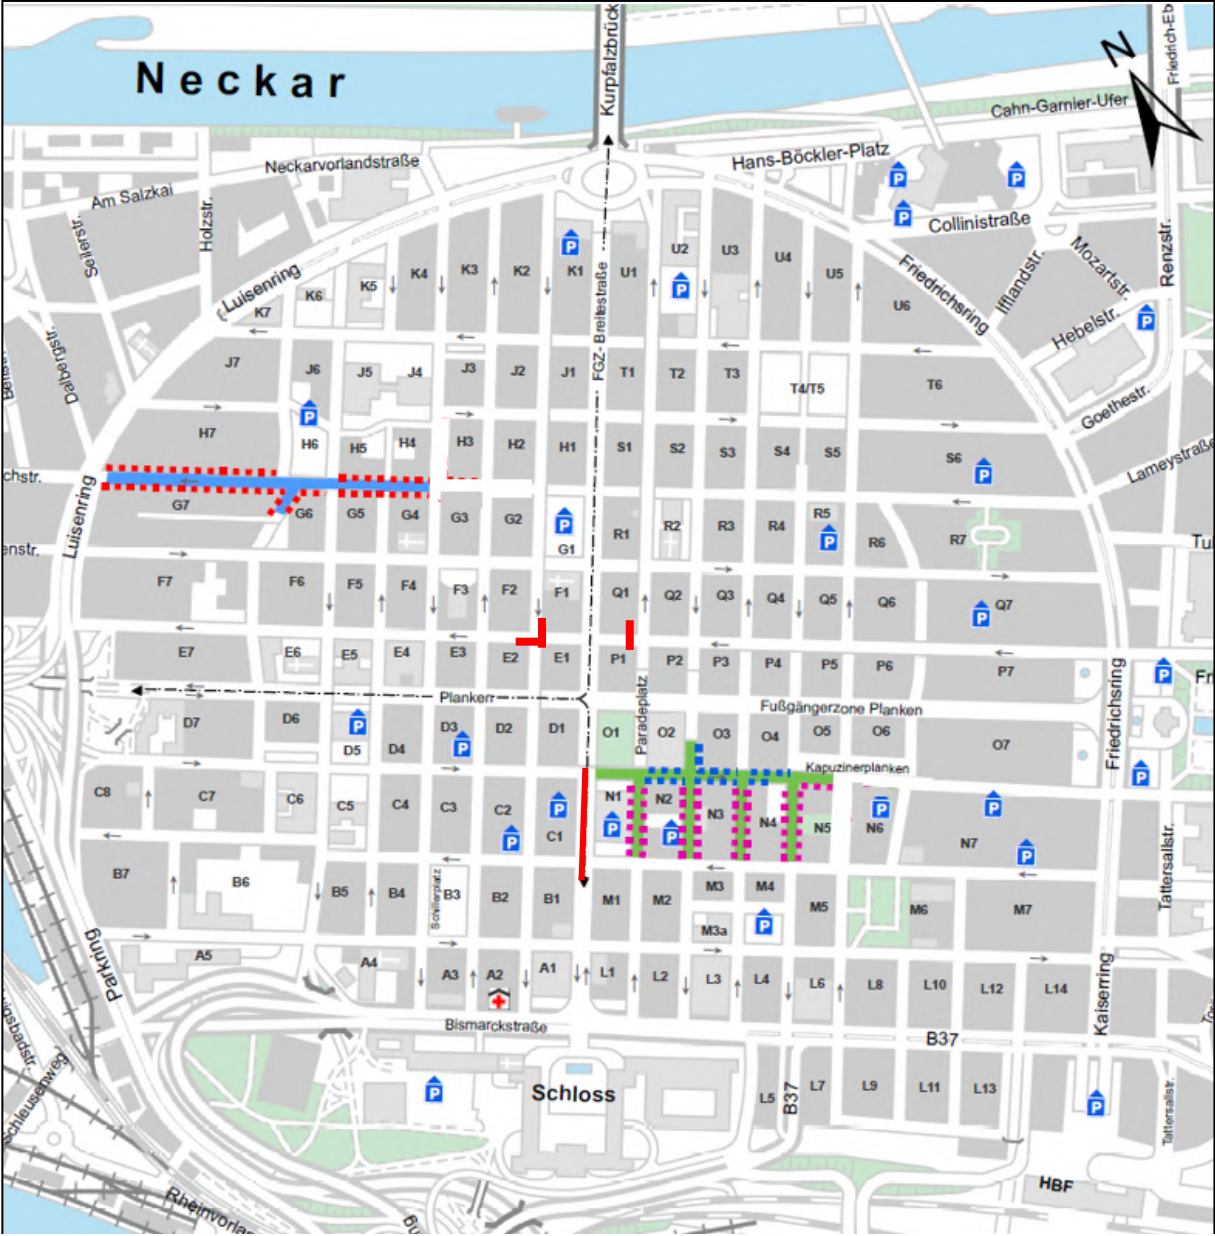

Übersicht zu den Sperrungen bei „MONNEM BIKE – Das Festival“ und „Spielraum Stadt“ am 25. Juni 2022

Legende:

- Parkhäuser offen
- Unterbrechungen Verkehrsversuch
- = Vollsperrungen ab Samstag 06.00 Uhr bis 24.00 Uhr
- = Vollsperrungen ab Samstag 06.00 Uhr bis 22.00 Uhr
- = Straßen befahrbar
- = absolutes Haltverbot ab Samstag 06.00 Uhr bis 24.00 Uhr
- = absolutes Haltverbot ab Samstag 06.00 Uhr bis Samstag 22.00 Uhr
- = absolutes Haltverbot ab Freitag 20.00 Uhr bis Samstag 22.00 Uhr